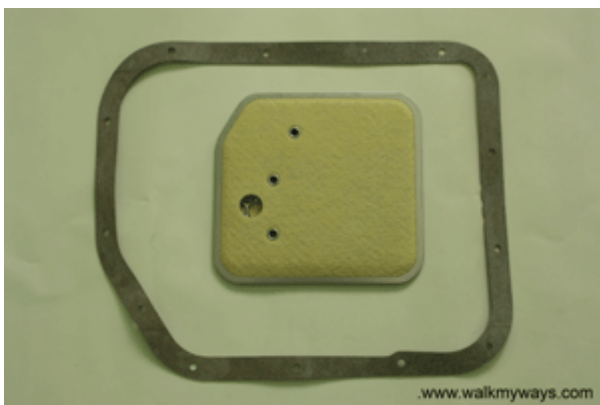

www.walkmyways.com

Skk- Workshops

Transmission Filter for ZJ

à, Šà,, à, "à, •à, £à, -à, †à¹€à, •à, µà, çà, £à¹Œ ZJ

0.00 à, ÿ

Transmission Filter à, Šà,, à, "à, •à, £à, -à, †à¹€à, •à, µà, çà, £à¹Œ ZJ, TJ

à¹€à, ›à¹†à,™à,, à, -à, † OEM à, ›à, £à, °à, •à, -à, šà¹,, à, ›à, "à¹%à, §à, çà, •à, ±à, §à, •à, £à, -à, † à¹•à, ¥à, °à, ›à, £à, °à¹€à, •à¹†à,™

Â

à, £à, ²à,, à, ²à¹,, à, ja¹^à, £à, §à, ja,, à¹^à, ²à, ^à, ±à, "à, °à¹^à, †

Â