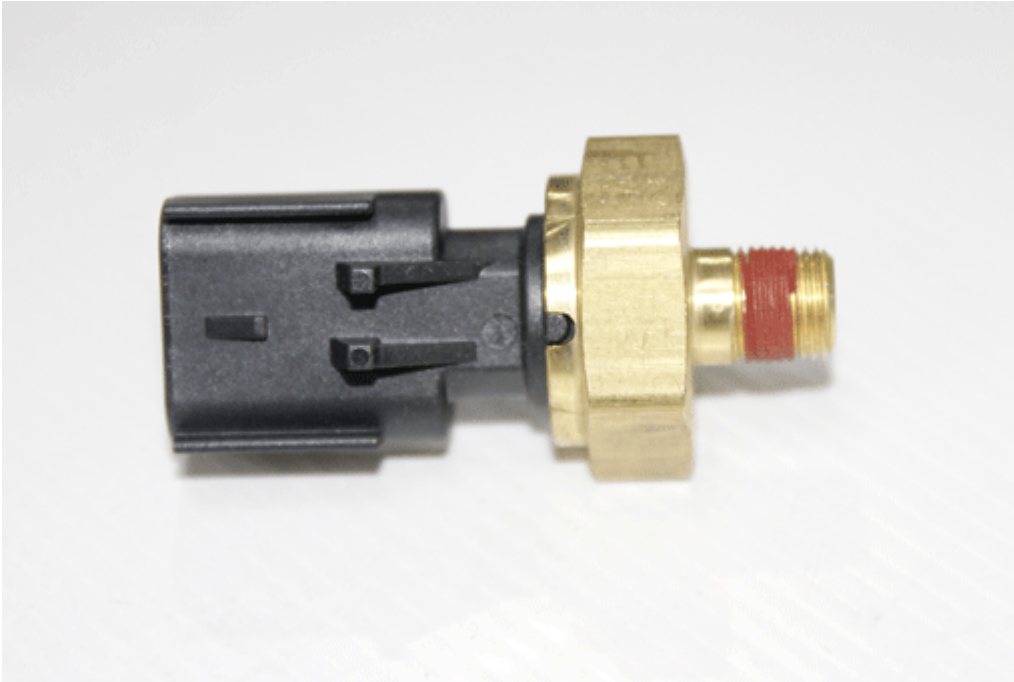

www.walkmyways.com

Skk- Workshops

à¹€à, ‹à¹‡à, ™à¹€à, ‹à, -à, £à¹Œà¹•à, £à, ‡à, ”à, ±à, ™à, ™à¹% WJ V8

[à, ºà, -à, šà, -à, ²à, òà, £à, ²à, ..à, ²](#)

à¹€à, ‹à¹‡à, ™à¹€à, ‹à, -à, £à¹Œà¹•à, £à, ‡à, ”à, ±à, ™à, ™à¹%à, ³à, òà, ±à, ™à¹€à, ,,à, £à, ·à¹^à, -à, ‡ WJ V8
à, §à, ±à, ºà, ”à, à¹€à, •à, £à, µà, çà, §à¹€à, ‹à¹‡à, ™à, —à, -à, ‡à¹€à, «à, ¥à, ·à, -à, ‡ Made in U.S.A.