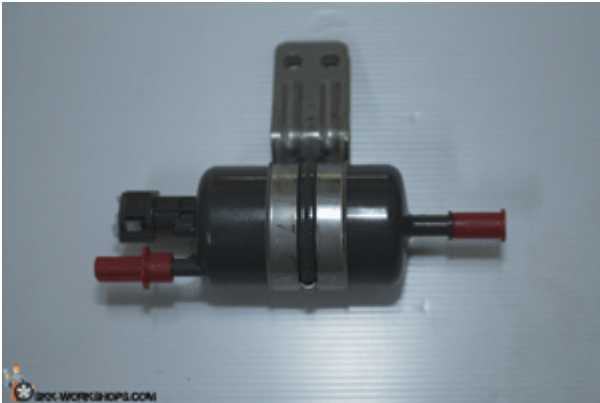

0.00 à,ç

à,•à,£à,-à,†à¹€à,šà,™à,à,´à,¥+à¹€à,£à¹†à,•à,•à,¹à¹€à,¥à¹€à,•à,-à,£à¹€ WJ (Jeep Fuel Filter Regulator)
Made in Canada

à,•à,£à,-à,†à¹€à,šà,™à,à,´à,¥+à,£à,±à,•à,©à,²à¹•à,£à,†à,²à,±à,™à,™à¹%à,³à,jà,±à,™à
à,£à,-à,—à,µà¹^à¹fà,•à,¥à¹%à,à,°à,-à,¶à,† 3 à¹•à,à,™à,•à,´à¹,à,¥
à,jà,µà¹,à,-à,•à,²à,à,•à¹%à,-à,†à¹€à,à,¥à,µà¹^à,çà,™

Â

** à,£à,²à,„à,²à¹,„à,jà¹^à,£à,§à,jà,„à¹^à,²à,^à,±à,²à,à¹^à,† **

Â

[à,£à,²à,çà,¥à,°à¹€à,-à,µà,çà,²à,œà,¹%à,à,²à,ç](#)

à,„à,§à,²à,jà,„à,´à,²à¹€à,«à¹†à,™à,à,-à,†à,¥à,¹à,•à,„à¹%à,²:
à,çà,±à,†à¹,„à,jà¹^à,jà,µà,„à,§à,²à,jà,„à,´à,²à¹€à,«à¹†à,™à,à,³à,«à,£à,±à,šà,à,´à,™à,„à¹%à,²à,™à,µà¹%
à,•à,£à,à,à,²à¹€à,à¹%à,²à,à,¹à¹^à,£à,°à,šà,šà,•à¹^à,-à,™à¹•à,à,²à,à,§à,²à,jà,„à,´à,²à¹€à,«à¹†à,™